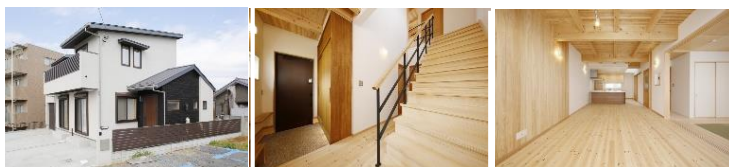

※隣のマンション1階が当社駐車スペースとなっております。

こちらが駐車場となります

— Construction case 01 —

千葉県松戸市 ご夫婦+子供2名

外装はモダンデザインで統一し、ビルトインガレージが特徴の家。内装は木と漆喰で仕上げられています。食器棚や洗面化粧台、キッチン奥にあるパントリーや書斎も全て造作なので世界に一つのご自宅です。光の取り入れ方にも工夫を凝らし、キッチンと洗面化粧台には天窗を設けました。大黒柱には7寸の柱を使用。お施主様の木へのこだわりが随所に感じられます。

— Construction case 02 —

東京都足立区 ご夫婦+子供1名+ご両親

洗練されたデザインの二世帯住宅が完成しました。上下分離型の二世帯住宅で、1階が親世帯、2階が子世帯の間取りになっております。2階のリビングダイニングは吹抜けにし、ロフトも設けました。また1階の親世帯は生活導線や造作のベッドや収納など機能性を重視しました。

創業30年 地域No1の建築棟数 自然素材でつくる高耐震・高断熱の家