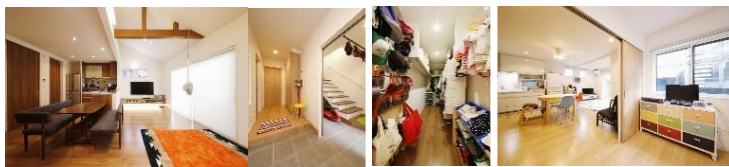

— Construction case 02 —

東京都足立区 ご夫婦+子供1名+ご両親

洗練されたデザインの二世帯住宅が完成しました。上下分離型の二世帯住宅で、1階が親世帯、2階が子世帯の間取りになっております。2階のリビングダイニングは吹抜けにし、ロフトも設けました。また1階の親世帯は生活導線や造作のベッドや収納など機能性を重視しました。

創業30年 地域No1の建築棟数 自然素材でつくる高耐震・高断熱の家

建築を通じてご家族の幸せと思い出づくりのお手伝いをする人間密着企業

素材や構造はもちろんデザインなどあらゆる面でお客様に寄り添った家づくりをカタチにしています。DAISHUの家づくりはお打ち合わせ中からお引渡し後も、ご家族が安心して生活できるよう、素材・構造・デザイン・サポートなど家づくりの様々な工程においてこだわりぬいた住宅です。

住む人のことを考え、心地よく健康で安心して暮らせるよう、そして丈夫で長持ちする家であるために、いつまでもご家族が愛着をもって住み継ぐことのできる家をつくりたいと願っています。

▶家づくりへ追求

厳選した自然素材を構造から細部までこだわって使用。耐震等級3+制振の耐震性能。日本の風土に合った断熱工法。一級建築士が一貫対応することと、様々な素材を追求することでお客様と共に理想の住まいをつくりあげます。

▶経験・実績

創業32年 新築棟数2,945棟。地域No.1の建築実績の工務店と一級建築士事務所を兼ね備え、設計・施工・アフターまで全て自社一貫体制で行っています。また、全ての物件で厳しい品質管理も実施しています。

▶保証・サポート

DAISHUの建物に大きな自信があるからこそ、お引き渡し後もご家族が安心して暮らしていただけるよう、長期保証と定期点検があります。サポート体制がしっかりしているので、お困りのことがあればすぐに対応します。

株式会社 DAISHU

〒272-0034 千葉県市川市市川2-11-15
本社【営業時間】 9:00~17:00【定休日】日・祝

DAISHU

検索

<https://www.daishu.co.jp/>

0120-844-200