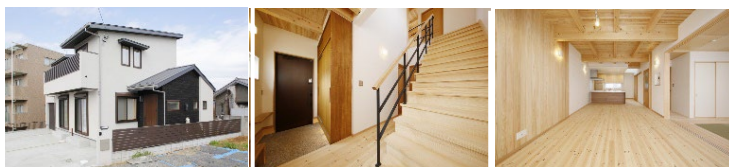

株式会社DAISHU
一級建築士 加藤正和
プロフィール：
一級建築士
一級エクステリアプランナー
CASBE 戸建評価員
住宅性能評価員
住宅ローンアドバイザー
千葉県被災建築物 応急危険度判定士

株式会社 DAISHU
0120-844-200

<https://www.daishu.co.jp/>

Instagram@DAISHU_OFFICIAL

@daishu.co.jp

— Construction case 01 —

千葉県松戸市 ご夫婦+子供2名

外装はモダンデザインで統一し、ビルトインガレージが特徴の家。内装は木と漆喰で仕上げられています。食器棚や洗面化粧台、キッチン奥にあるパントリーや書斎も全て造作なので世界に一つのご自宅です。光の取り入れ方にも工夫を凝らし、キッチンと洗面化粧台には天窗を設けました。大黒柱には7寸の柱を使用。お施主様の木へのこだわりが随所に感じられます。

— Construction case 02 —

東京都足立区 ご夫婦+子供1名+ご両親

洗練されたデザインの二世帯住宅が完成しました。上下分離型の二世帯住宅で、1階が親世帯、2階が子世帯の間取りになっております。2階のリビングダイニングは吹抜けにし、ロフトも設けました。また1階の親世帯は生活導線や造作のベッドや収納など機能性を重視しました。

創業35年 地域No1の建築棟数 自然素材でつくる高耐震・高断熱の家

建築を通じてご家族の幸せと思い出づくりのお手伝いをする人間密着企業