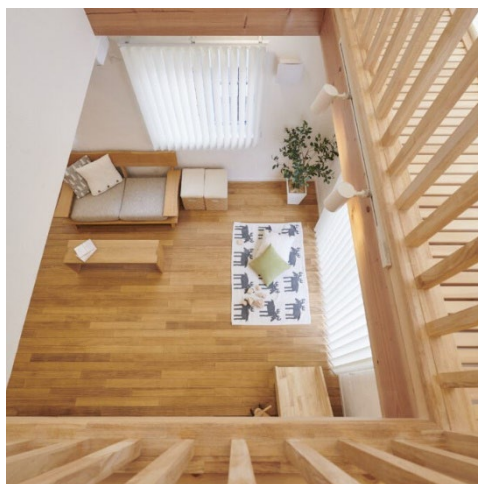

注文住宅DAISHUの一級建築士が、その土地で丁寧にアドバイス！

土地のお悩み 現地相談会

今、お悩み中の土地の情報を教えてください。お悩みの地域を教えてください。一級建築士がその土地へ出向き、大切なポイントをお伝えいたします。まだ具体的ではないけれど土地選びの相談をしたい！そんな皆様はモデルハウスにてご相談を承ります。是非お気軽にお問合せ下さい。

3/18(土)、19(日)
10:00~17:00 個別予約制・無料

集合場所

国府台Jモデルハウス（千葉県市川市国府台3丁目）
場所の詳細はご予約時にお知らせいたします。
※ご検討中の土地などその他の集合場所もご相談ください。

ご予約方法

HP「イベント情報」ご予約フォーム、またはフリーダイヤル
0120-844-200よりご要望をご記入、お申し込みください。
<http://www.daishu.co.jp/event/event230318>

ご相談いただければ期間外にもご案内いたします。お気軽にお問い合わせ下さい。

◎ こんな事も！お気軽にご相談下さい

1. ・これから土地探し、いい土地と悪い土地のポイント
   - ・希望の間取りが入るのかな
   - ・土地の専門用語って難しい・・・
   - ・資金計画どうすれば、全部でいくらかかるの
   - ・HEAT20 G2仕様、風通しの良い家、建つのかな？
   - ・耐震性能も大切、地盤の心配は？
2. などなど、皆様の家づくりのご相談お待ちしております。

株式会社DAISHU
一級建築士 加藤正和
プロフィール：
一級建築士
一級エクステリアプランナー
CASBE 戸建評価員
住宅性能評価員
住宅ローンアドバイザー
千葉県被災建築物 応急危険度判定士

株式会社 DAISHU
0120-844-200

<https://www.daishu.co.jp/>

Instagram@DAISHU_OFFICIAL

@daishu.co.jp