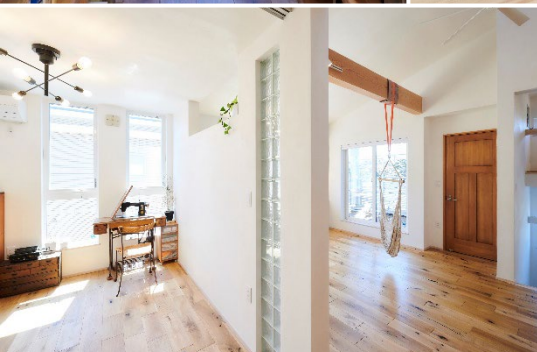

— Construction case 01 —

千葉県松戸市 ご夫婦+子供2名

外装はモダンデザインで統一し、ビルトインガレージが特徴の家。内装は木と漆喰で仕上げられています。食器棚や洗面化粧台、キッチン奥にあるパントリーや書斎も全て造作なので世界に一つのご自宅です。光の取り入れ方にも工夫を凝らし、キッチンと洗面化粧台には天窗を設けました。大黒柱には7寸の柱を使用。お施主様の木へのこだわりが随所に感じられます。

— Construction case 02 —

東京都足立区 ご夫婦+子供1名+ご両親

洗練されたデザインの二世帯住宅が完成しました。上下分離型の二世帯住宅で、1階が親世帯、2階が子世帯の間取りになっております。2階のリビングダイニングは吹抜けにし、ロフトも設けました。また1階の親世帯は生活導線や造作のベッドや収納など機能性を重視しました。

創業35年 地域No1の建築棟数 自然素材でつくる高耐震・高断熱の家

建築を通じてご家族の幸せと思い出づくりのお手伝いをする人間密着企業

素材や構造はもちろんデザインなどあらゆる面でお客様に寄り添った家づくりをカタチにしています。DAISHUの家づくりはお打ち合わせ中からお引渡し後も、ご家族が安心して生活できるよう、素材・構造・デザイン・サポートなど家づくりの様々な工程においてこだわりぬいた住宅です。住む人のことを考え、心地よく健康で安心して暮らせるよう、そして丈夫で長持ちする家であるために、いつまでもご家族が愛着をもって住み継ぐことのできる家をつくりたいと願っています。

▶家づくりへ追求

厳選した自然素材を構造から細部までこだわって使用。耐震等級3+制振の耐震性能。日本の風土に合った断熱工法。一級建築士が一貫対応することと、様々な素材を追求することでお客様と共に理想の住まいをつくりあげます。

▶経験・実績

創業35年 新築棟数2,983棟。地域No.1の建築実績の工務店と一級建築士事務所を兼ね備え、設計・施工・アフターまで全て自社一貫体制で行っています。また、全ての物件で厳しい品質管理も実施しています。

▶保証・サポート

DAISHUの建物に大きな自信があるからこそ、お引き渡し後もご家族が安心して暮らしていただけるよう、長期保証と定期点検があります。サポート体制がしっかりしているので、お困りのことがあればすぐに対応します。

一級建築士事務所

株式会社 DAISHU

〒272-0034 千葉県市川市市川2-11-15

本社【営業時間】 9:00~17:00【定休日】日・祝

DAISHU

検索

<https://www.daishu.co.jp/>

0120-844-200