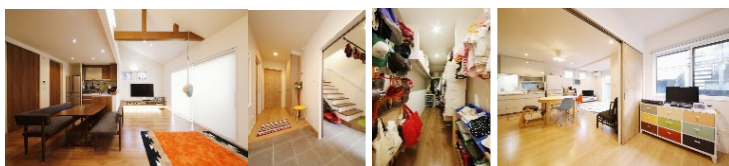

千葉県松戸市 ご夫婦+子供2名

外装はモダンデザインで統一し、ビルトインガレージが特徴の家。内装は木と漆喰で仕上げられています。食器棚や洗面化粧台、キッチン奥にあるパントリーや書斎も全て造作なので世界に一つのご自宅です。光の取り入れ方にも工夫を凝らし、キッチンと洗面化粧台には天窗を設けました。大黒柱には7寸の柱を使用。お施主様の木へのこだわりが随所に感じられます。

— Construction case 02 —

東京都足立区 ご夫婦+子供1名+ご両親

洗練されたデザインの二世帯住宅が完成しました。上下分離型の二世帯住宅で、1階が親世帯、2階が子世帯の間取りになっております。2階のリビングダイニングは吹抜けにし、ロフトも設けました。また1階の親世帯は生活導線や造作のベッドや収納など機能性を重視しました。

創業35年 地域No1の建築棟数 自然素材でつくる高耐震・高断熱の家

建築を通じてご家族の幸せと思い出づくりのお手伝いをする人間密着企業

素材や構造はもちろんデザインなどあらゆる面でお客様に寄り添った家づくりをカタチにしています。DAISHUの家づくりはお打ち合わせ中からお引渡し後も、ご家族が安心して生活できるよう、素材・構造・デザイン・サポートなど家づくりの様々な工程においてこだわりぬいた住宅です。住む人のことを考え、心地よく健康で安心して暮らせるよう、そして丈夫で長持ちする家であるために、いつまでもご家族が愛着をもって住み継ぐことのできる家をつくりたいと願っています。