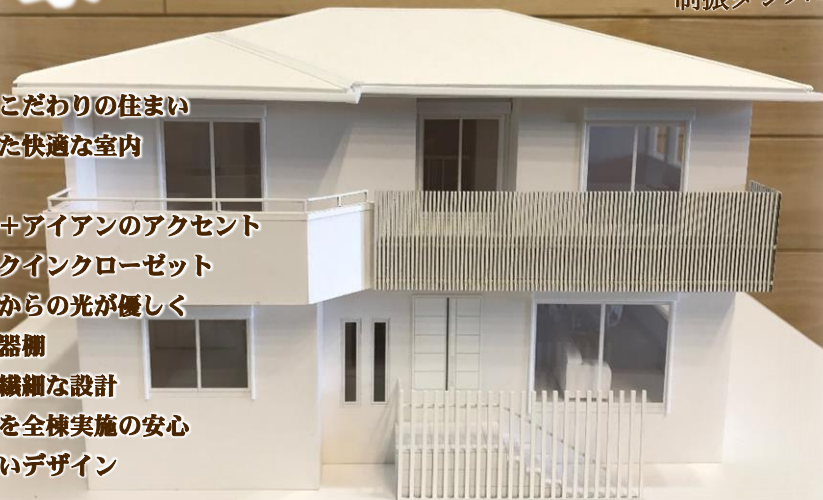

自然素材でつくる高耐震・高断熱の家 建築士が寄り添い完成した ご家族を想う家

自然素材
漆喰
無垢床
愛犬仕様
耐震等級3
高断熱住宅
制振ダンパー

【完成見学会 見どころ】

- ・建築士が初回のご相談から寄り添い完成したこだわりの住まい
- ・調湿・消臭効果の高いスペイン漆喰に包まれた快適な室内
- ・無垢の床+愛犬家仕様の床材で安心の住まい
- ・リビングは、漆喰の白い壁+梁を表した天井+アイアンのアクセント
- ・使い勝手に優れた大容量の土間収納・ウォークインクローゼット
- ・階段下空間を利用した書斎コーナーは、天窓からの光が優しく
- ・使い勝手にこだわったオンリーワンの造作食器棚
- ・陽射し・風・景色等、周辺環境を読み解いた繊細な設計
- ・国内最高基準の耐震等級3+許容応力度計算を全棟実施の安心
- ・注文住宅ならではの細部まで計算された美しいデザイン