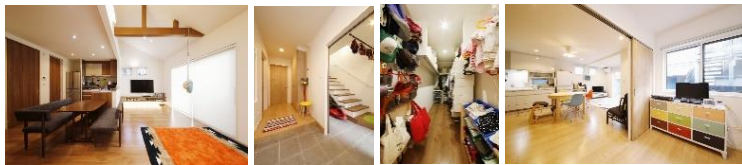

外装はモダンデザインで統一し、ビルトインガレージが特徴の家。内装は木と漆喰で仕上げられています。食器棚や洗面化粧台、キッチン奥にあるパントリーや書斎も全て造作なので世界に一つのご自宅です。光の取り入れ方にも工夫を凝らし、キッチンと洗面化粧台には天窗を設けました。大黒柱には7寸の柱を使用。お施主様の木へのこだわりが随所に感じられます。

— Construction case 02 —

東京都足立区 ご夫婦+子供1名+ご両親

洗練されたデザインの二世帯住宅が完成しました。上下分離型の二世帯住宅で、1階が親世帯、2階が子世帯の間取りになっております。2階のリビングダイニングは吹抜けにし、ロフトも設けました。また1階の親世帯は生活導線や造作のベッドや収納など機能性を重視しました。

創業30年 地域No1の建築棟数 自然素材でつくる高耐震・高断熱の家

建築を通じてご家族の幸せと思い出づくりのお手伝いをする人間密着企業

素材や構造はもちろんデザインなどあらゆる面でお客様に寄り添った家づくりをカタチにしています。DAISHUの家づくりはお打ち合わせ中からお引渡し後も、ご家族が安心して生活できるよう、素材・構造・デザイン・サポートなど家づくりの様々な工程においてこだわりぬいた住宅です。